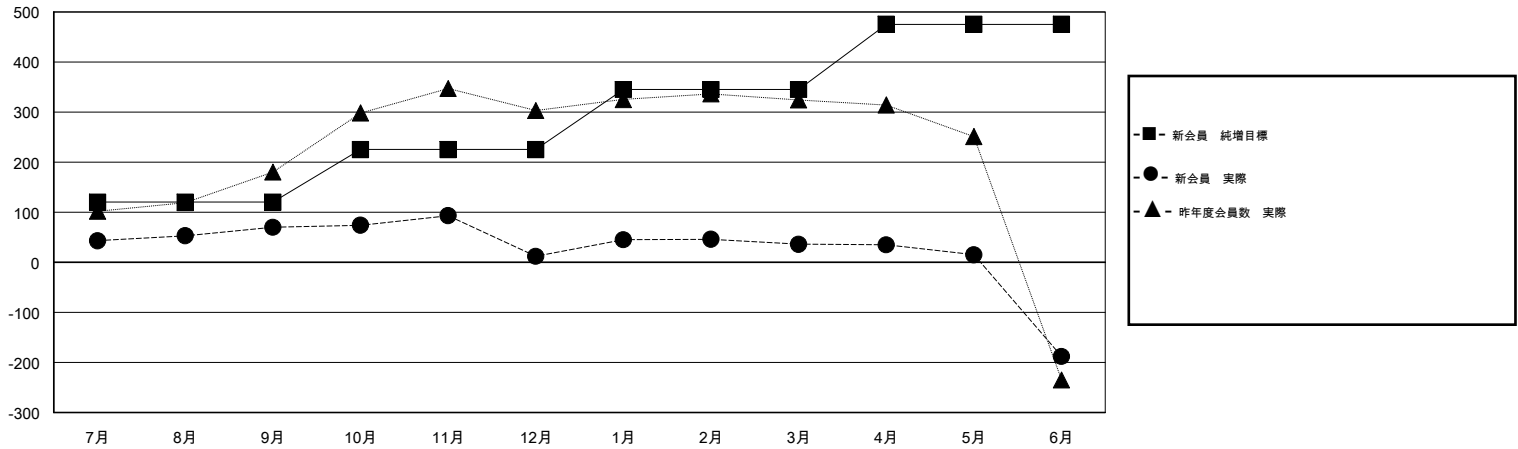

# MONTHLY MEMBERSHIP PROGRESS REPORT

District 337 A

Results as of: 6/30/2017

GMT: OPEN

地域 JAPAN

GMT会則地域

クラブ				名			
結果 : 2016-2017				結果 : 2016-2017			
四半期	新クラブ目標	新クラブ	解散クラブ	四半期	新会員 (再入会と転入を含めない) 純増目標	新会員 (再入会と転入を含めない) 実際	退会者 (転籍を含む) 実際
7月/8月/9月	0	0	0	7月/8月/9月	120	153	83
10月/11月/12月	0	0	0	10月/11月/12月	105	78	136
1月/2月/3月	0	0	0	1月/2月/3月	120	115	91
4月/5月/6月	2	1	0	4月/5月/6月	130	116	340

新クラブ目標及び実績累計

会員目標及び実績累計

解散クラブ: 0	101 CLUBS OF 117 一名以上の新会員を登録	男女別
退会者		男性 3,858 (72.29%)
物故会員 50		女性 1,479 (27.71%)
クラブ解散 0	<a href="#">会員累計データを見るには、ここをクリック</a>	世帯主/家族会員合計 1,970
その他 600		国際会費半額の家族会員 1,116
合計 650		